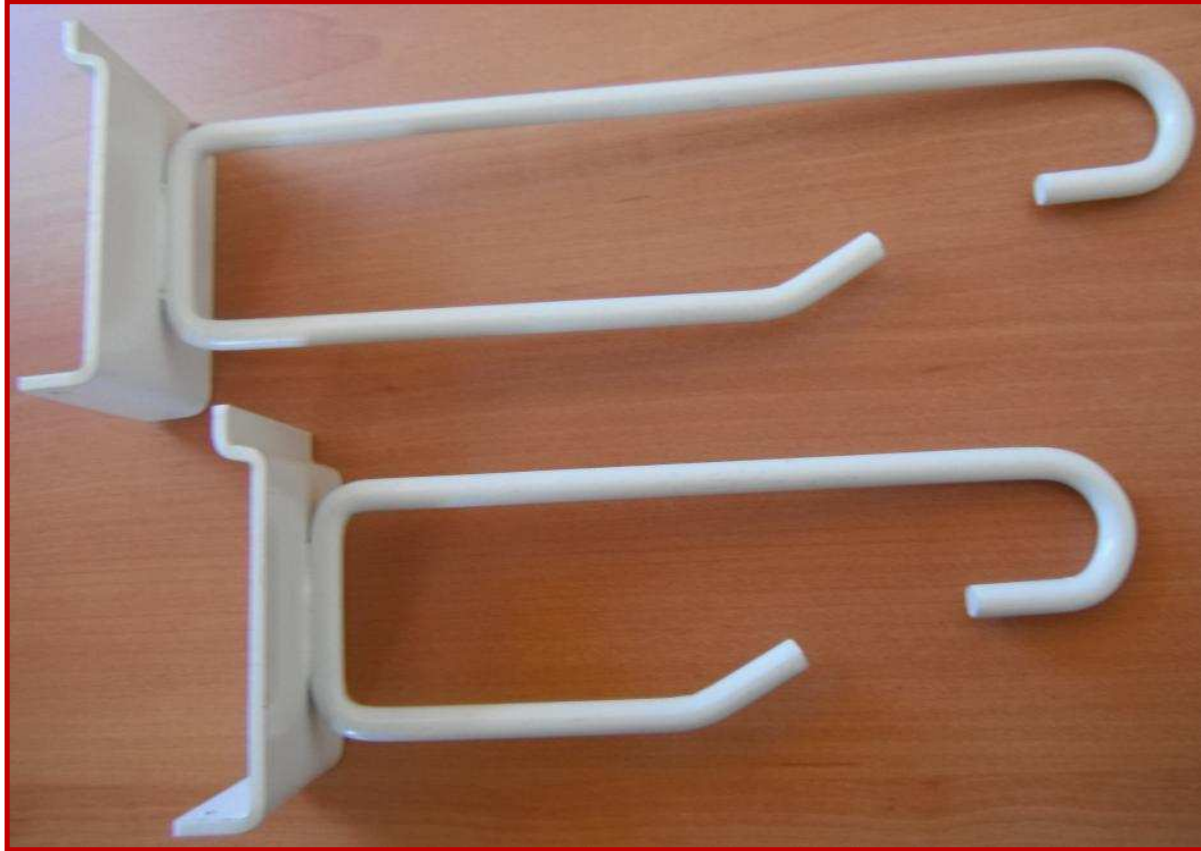

GANCHO DOBLE MERCANCIAS CON PORTAPRECIOS

REF. D-002

BARRA CUELGA FRONTAL

REF. D-003

BARRA CUELGA LATERAL

REF. D-004

SOPORTE ENTREPAÑO ACERO INOX. REDONDO

REF. D-005

SOPORTE ENTREPAÑO ACERO INOX. VENTOSAS

REF. D-006

10

BARRA PERROQUE INCLINADO

REF. D-007

PORTAPRECIOS DIN A4 INOX.

REF. D-008

GANCHO SEGURIDAD

REF. D-009

CREMALLERA ACERO INOX. 20 X 15 X 20 M/L

REF. I-001

CREMALLERA DOBLE ACERO INOX. M/L

REF. I-002

PORTA-ENTREPAÑO PARA CREMALLERA

REF. I-003

SOPORTE ENTREPAÑO ENGANCHE LAMA